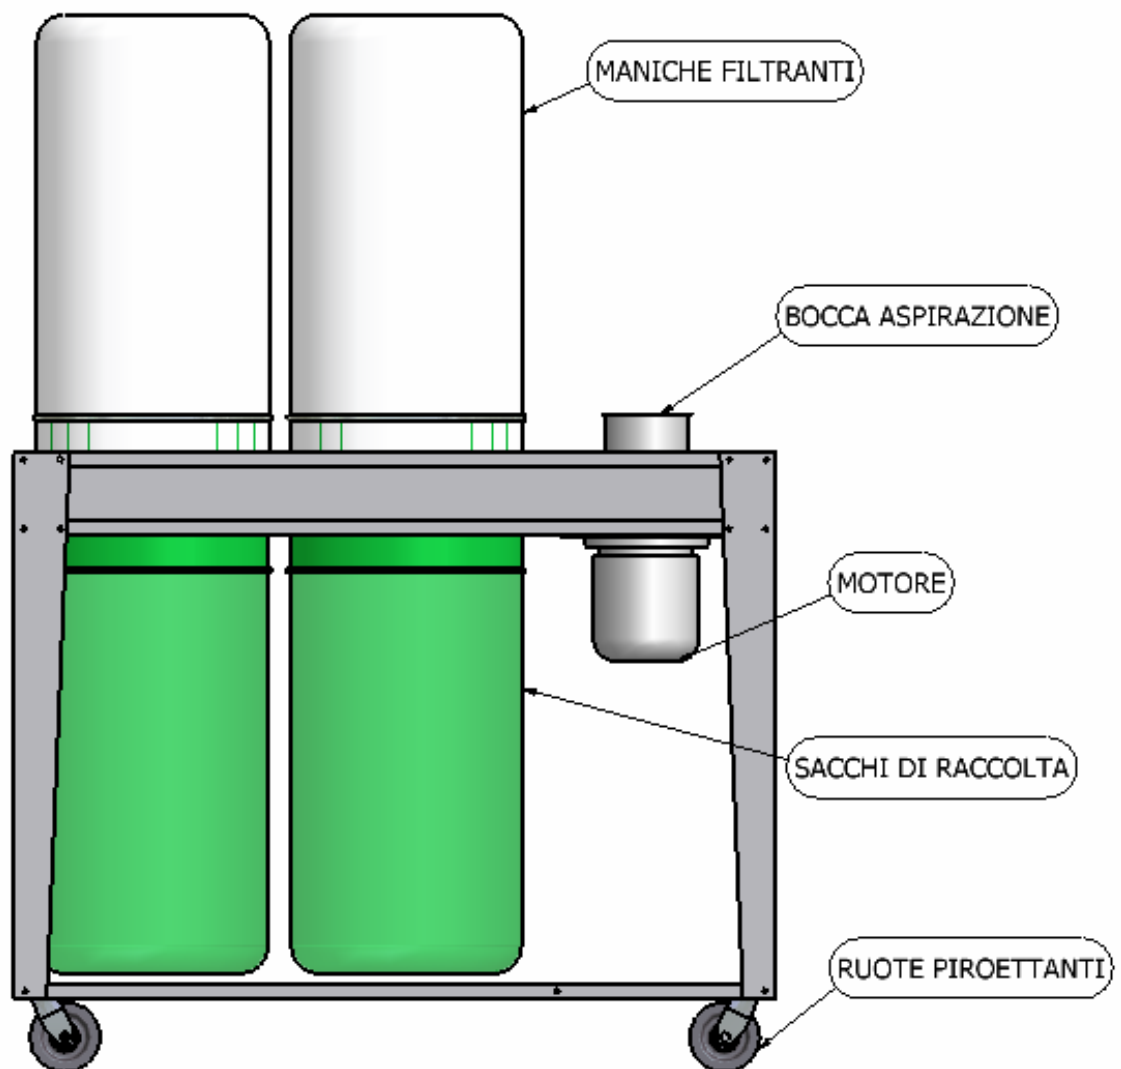

Structura este componibila in tabla zincata cu filtre la vedere si se executa pana la un maxim cu trei saci, si se furnizeaza cu saci Ø 500 de depozitare in polietilena si saci de filtrare Ø 500 de lungime 1200. La cerere se poate furniza sistemul de curatare saci automat.

ASPIRATOR MOBIL

FUNCTIONARE

Ventilatorul aduce aerul poluat la aspirator unde deseurile mai mari cad in sacii de racoltare, aerul traverseaza filtrele care retine praful mai subtire, apoi iese curat prin filtre.

ASPIRATOR MOBIL

DESCRIZIONE TEHNICA

Seria de aspiratoare Sanu este in totalitate componibila, fiecare parte poate fi usor inlocuita in caz de deteriorare. Este posibila cerera unei versiuni speciale acolo unde este cazul. Accesoriile sunt disponibile la cerere.

ASPIRATOR MOBIL

INSTALARE

Instalarea aspiratoarelor este simpla, multumita flexibilitatii se adapteaza la mai multe masini unelte.

Se pot conecta prin tubulatura rigida din tabla zincata la gura de aspiratie.