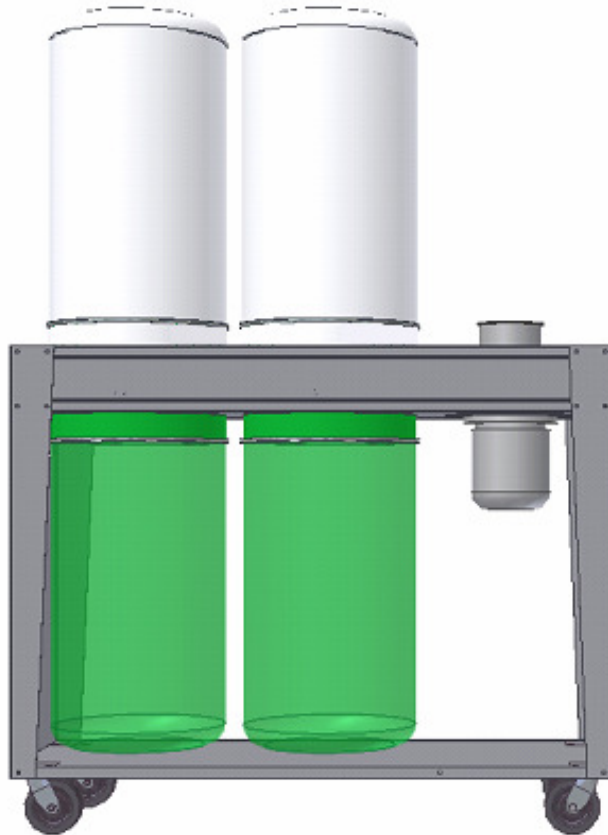

ASPIRATOR MOBIL

INSTALARE

Instalarea aspiratoarelor este simpla, multumita flexibilitatii se adapteaza la mai multe masini unelte.

Se pot conecta prin tubulatura rigida din tabla zincata la gura de aspiratie.

Acestea pot fi:

- Mase de slefuit
- Brate mobile de aspiratie
- Cuve de aspiratie
- Masini unelte.

Aerul va fi expulzat in mediu respectand normele in vigoare.