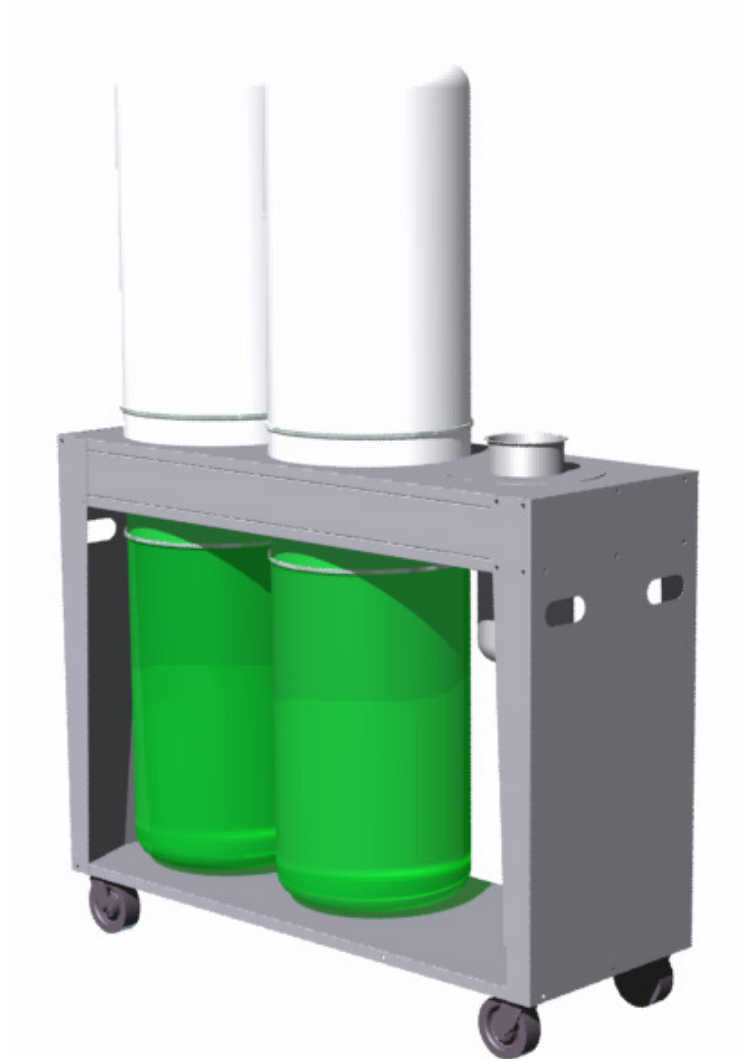

ASPIRATOR MOBIL

PREZENTARE

Aspiratoarele mobile sunt executate in tabla zincata, si rezolva problemele legate de aspiratie in spatiile mici, estetica si costuri, acolo unde nu este posibila montarea unei instalatii de exhaustare fixa.

Structura este componibila in tabla zincata cu filtre la vedere si se executa pana la un maxim cu trei saci, si se furnizeaza cu saci Ø 500 de depozitare in polietilena si saci de filtrare Ø 500 de lungime 1200. La cerere se poate furniza sistemul de curatare saci automat.

ASPIRATOR MOBIL

CARACTERISTICI

Seria noastra este dotata cu filtre care mentin impuritatile provenite de la masinile unelte prin intermediul ventilatoarelor de aspiratie. Componentele permit montajul cu extrema facilitate, si este o solutie optima pentru mediul utilizatorului.

ASPIRATOR MOBIL

FUNCTIONARE

Ventilatorul aduce aerul poluat la aspirator unde deseurile mai mari cad in sacii de racoltare, aerul traverseaza filtrele care retine praful mai subtire, apoi iese curat prin filtre.