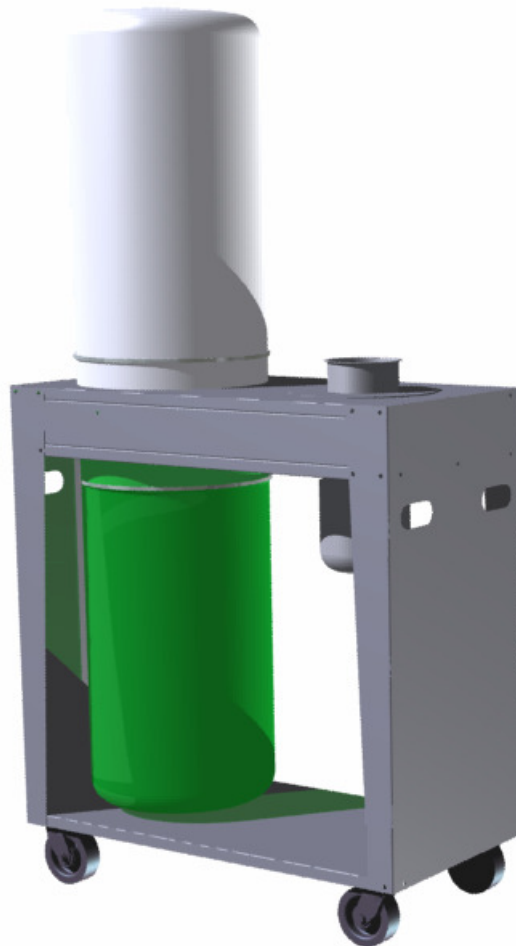

ASPIRATOR MOBIL

PREZENTARE

Aspiratoarele mobile sunt executate in tabla zincata, si rezolva problemele legate de aspiratie in spatiile mici, estetica si costuri, acolo unde nu este posibila montarea unei instalatii de exhaustare fixa.

Structura este componibila in tabla zincata cu filtre la vedere si se executa pana la un maxim cu trei saci, si se furnizeaza cu saci Ø 500 de depozitare in polietilena si saci de filtrare Ø 500 de lungime 1200. La cerere se poate furniza sistemul de curatare saci automat.

ASPIRATOR MOBIL

FUNCTIONARE

Ventilatorul aduce aerul poluat la aspirator unde deseurile mai mari cad in sacii de racoltare, aerul traverseaza filtrele care retine praful mai subtire, apoi iese curat prin filtre.

ASPIRATOR MOBIL

DESCRIZIONE TEHNICA

Seria de aspiratoare Sanu este in totalitate componibila, fiecare parte poate fi usor inlocuita in caz de deteriorare. Este posibila cerera unei versiuni speciale acolo unde este cazul. Accesoriile sunt disponibile la cerere.