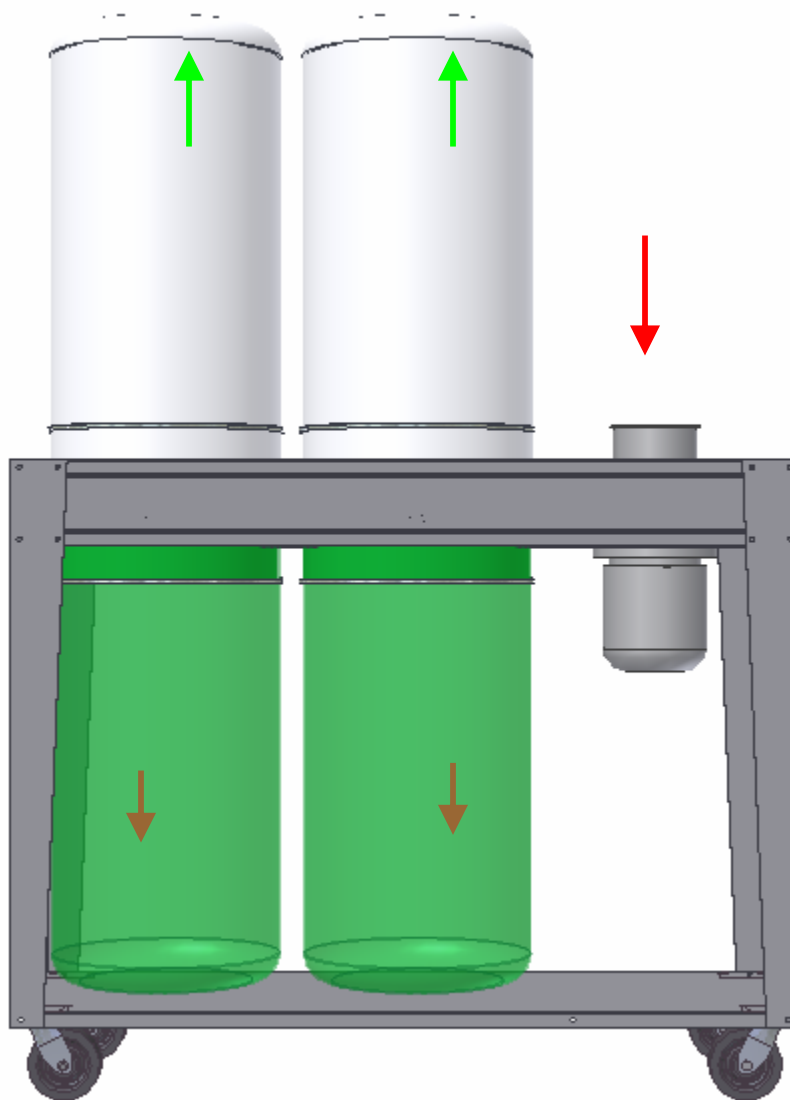

Structura este componibila in tabla zincata cu filtre la vedere si se executa pana la un maxim cu trei saci, si se furnizeaza cu saci Ø 500 de depozitare in polietilena si saci de filtrare Ø 500 de lungime 1200. La cerere se poate furniza sistemul de curatare saci automat.

ASPIRATOR MOBIL

FUNCTIONARE

Ventilatorul aduce aerul poluat la aspirator unde deseurile mai mari cad in sacii de racoltare, aerul traverseaza filtrele care retine praful mai subtire, apoi iese curat prin filtre.